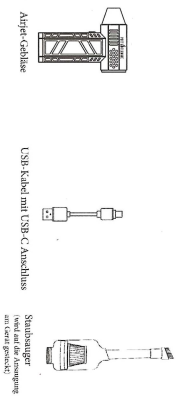

Lieferumfang

Bedienungsanleitung

1. Gangmodus (Doppelklicken Sie auf den Schalter, um ihn einzuschalten / lange auf den Schalter drücken, um ihn auszuschalten)
Wählen Sie sich dem Indefinieren des Modus auf den Schalter, um die Gangumgebung wie folgt umzuschalten:

② Indicator light ●●●○	1. Gang
●●●○	2. Gang
●●●●	3. Gang
●●●● Turbo-Gang	Turbo-Gang