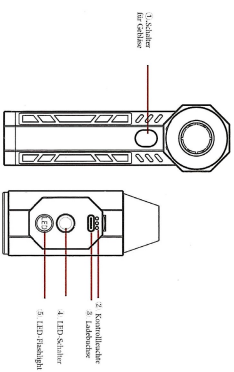

AirJet

Manual (V1.0)

Model:BS380FB B6

Anleitung

1. Schalter für Gebläse
2. Kontrollleuchte
3. Ladebuchse
4. LED-Schalter
5. LED-Flashlight

Lieferumfang

Bedienungsanleitung

1. Gangmodus (Doppelklicken Sie auf den Schalter, um ihn einzuschalten / lange auf den Schalter drücken, um ihn auszuschalten)
Wählen Sie sich dem Indefinieren des Modus auf den Schalter, um die Gangumgebung wie folgt umzuschalten:

② Indicator light ●●●○	1. Gang
●●●○	2. Gang
●●●●	3. Gang
●●●● Turbo-Gang	Turbo-Gang

2. Turbo-Gang (lange drücken zum Start / lange drücken zum Ausschalten)
Mit dieser Funktion gelangen Sie direkt in den Turbo-Gang

② Indicator light ●●●● Turbo-Gang

② Kontrollleuchte ●●●○	Power 0-25%
●●●○	Power 25%-75%
●●●●	Power 75-100%
●●●● Turbo-Gang	Turbo-Gang

4. Ladevorgang

Das Gerät befindet sich im Ladezustand, wenn die Ladelampe rot leuchtet.

Das Gerät befindet sich im vollständigen Ladezustand, wenn die Ladelampe grün leuchtet

5. U/min (Laborumgebung) Die U/min aller Gänge beträgt ±10 %.

High power version

② Kontrollleuchte ●●●○	1. Gang	40,000 upk
●●●○	2. Gang	50,000 upk
●●●●	3. Gang	80,000 upk
●●●● Turbo-Gang	Turbo-Gang	120,000 upk

6. Intelligent protection

Wenn das Produkt in Betrieb ist, ist der Lüfterhass blockiert oder der Lüfterflügel klemmt und kann nicht arbeiten. Nach 5 Sekunden schaltet sich das Produkt automatisch ab, um den Motor und verschiedene elektronische Komponenten zu schützen.
120-minütiger automatischer Stopp im ersten Gang, 10-minütiger automatischer Stopp im zweiten und dritten Gang

7. Ladentzung

Das Produkt kann mit 1 Gang aufgeladen werden. Mindestladebedarf: 5 V-2