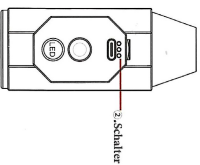

2. Turbo-Gang (lange drücken zum Start / lange drücken zum Ausschalten)
Mit dieser Funktion gelangen Sie direkt in den Turbo-Gang

② Indicator light ●●●● Turbo-Gang

② Kontrollleuchte ●●●○	Power 0-25%
●●●○	Power 25%-75%
●●●●	Power 75-100%
●●●● Turbo-Gang	Turbo-Gang