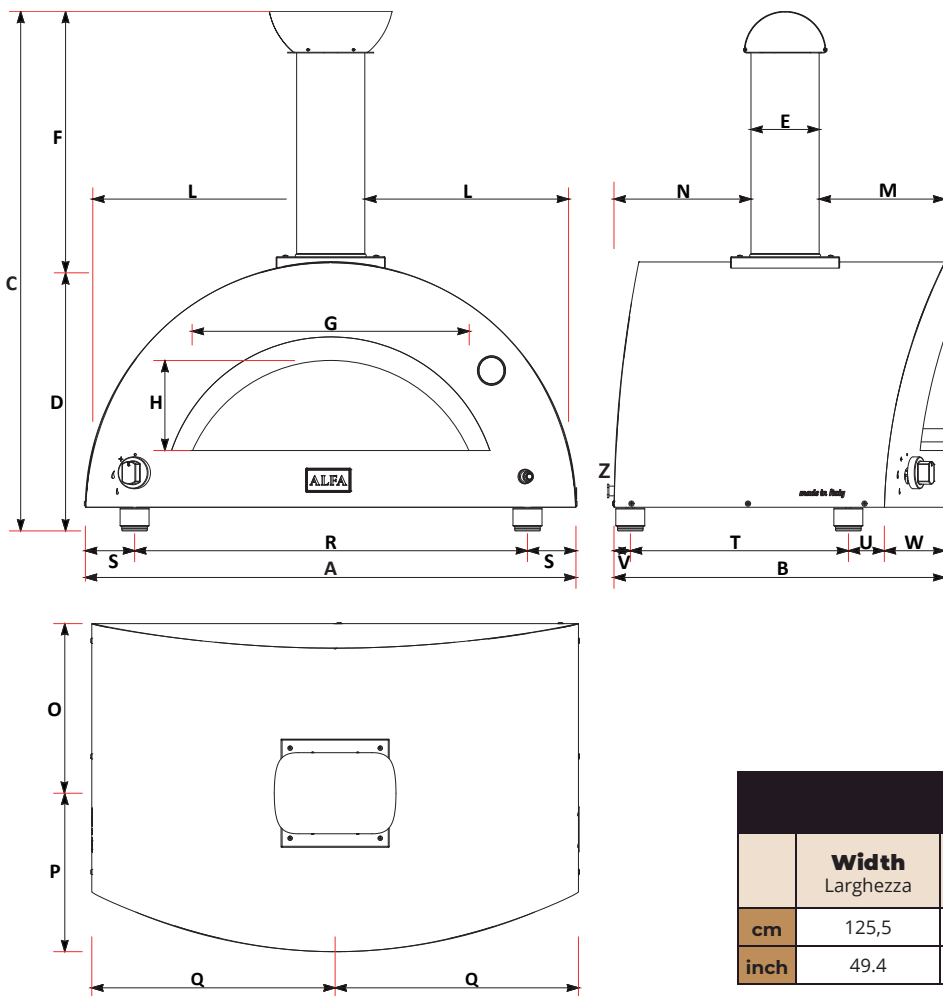

ALFA

MODERNO 5 PIZZE

Data Sheets - Scheda Tecnica

ANTIQUÉ RED

FXMD-5-GROA

ARDESIA GREY

FXMD-5-GGRA

FIRE YELLOW

FXMD-5-GGIA

Weight Peso	175 kg 386 lbs	Materials Materiali	Stainless Steel, iron sheet, Ceramic fiber Acciaio inox, lamiera ferro, Fibroceramica		
Cooking floor Piano Cottura	85x70 cm 34 x 28 in	Type of refractory Tipo di refrattario	Alumina silicate HeatKeeper™ Firebrick Tavella HeatKeeper™ silico-alluminoso		
Max oven temperature Temperatura massima	500°C 1000°F	Recommended fuel Combustibile consigliato	LPG gas (G30 / G31) Gas GPL (G30 / G31)	Natural Gas (G20) Gas Metano (G20)	
Heating time Minuti per scaldare	30'	Gas category Categoria gas	I3+ GPL		I2H (METANO)
Pizza capacity Numero Pizze	5 Ø30cm	Operation Funzionamento	30 mbar 11 in WC	50 mbar	20 mbar 4 in WC
Heat capacity Potenza nominale	30 kW 102.364 Btu/h	Max consumption Consumo Massimo	2.1 kg/h	2.07 kg/h	2 m³/h

made in Italy

	cm	inch		cm	inch
V	118,3	46,6	N	62	24,4
B	102	40,2	O	69,5	27,4
C	149	58,7	P	32,5	12,8
D	64,7	25,5	Q	59,2	23,3
E	15	5,9	R	96	37,8
F	84,3	33,2	S	11,1	4,4
G	58	22,8	T	75	29,5
H	19,5	7,7	U	2,9	1,1
L	51,65	20,3	V	6,9	2,7
M	25,05	9,86	W	17,1	6,7

A minimum of 10 cm (4 in) must be considered to connect the oven to the gas source.

Z E' necessario prevedere un minimo di 10 cm per collegare il forno al gas.

PACKAGING DIMENSIONE IMBALLO

	Width Larghezza	Depth Profondità	Height Altezza	Weight Peso
cm	125,5	109,5	85	kg 201
inch	49.4	43.1	33.5	lbs 443